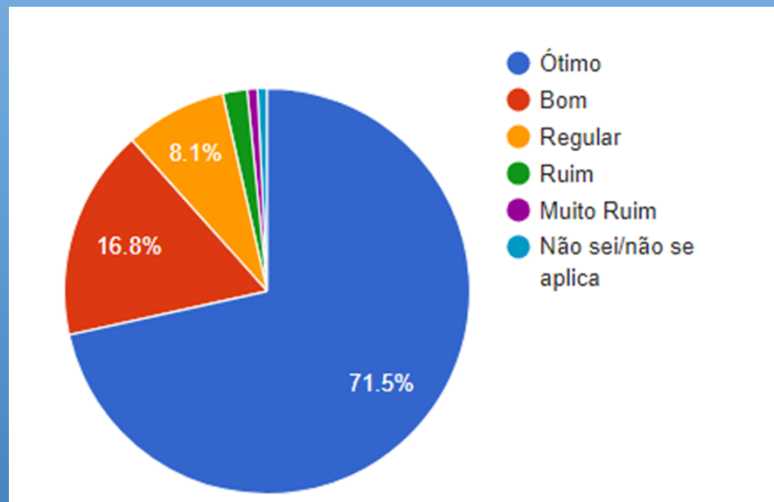

Índice de Participação Geral: 95%

DISCENTE AVALIA A INSTITUIÇÃO 2023A

Pesquisa Institucional

UniSALESIANO - SEDE

ADMINISTRAÇÃO – Resultado Geral *

* Avaliação do Curso, Coordenação de Curso, Direção, Infraestrutura Física, Pedagógica e Tecnológica

ADMINISTRAÇÃO - AVALIAÇÃO POR DISCIPLINAS

Índice de Participação Geral: 98%

DISCENTE AVALIA A INSTITUIÇÃO 2023A

Pesquisa Institucional

UniSALESIANO - SEDE

BIOMEDICINA – Resultado Geral *

BIOMEDICINA - AVALIAÇÃO POR DISCIPLINAS