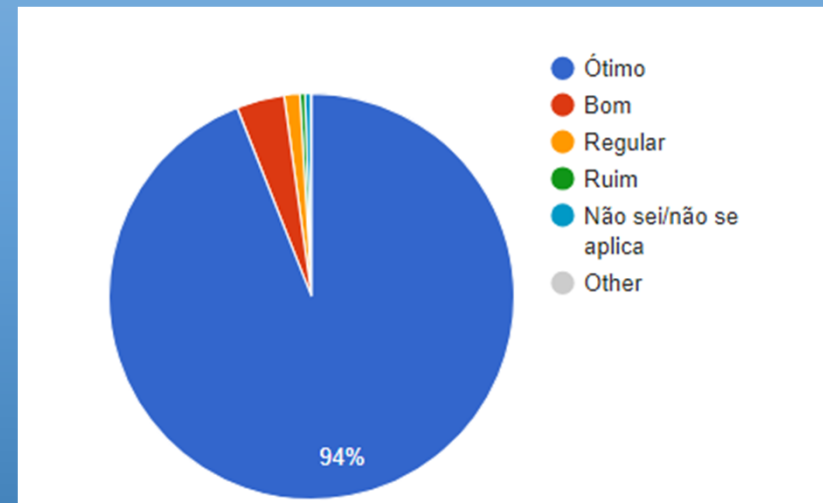

DIREITO - AVALIAÇÃO POR DISCIPLINAS

Índice de Participação Geral: 95%

DISCENTE AVALIA A INSTITUIÇÃO 2023A

Pesquisa Institucional

UniSALESIANO - SEDE

EDUCAÇÃO FÍSICA – Resultado Geral *

EDUCAÇÃO FÍSICA - AVALIAÇÃO POR DISCIPLINAS

* Avaliação do Curso, Coordenação de Curso, Direção, Infraestrutura Física, Pedagógica e Tecnológica

Índice de Participação Geral: 95%

DISCENTE AVALIA A INSTITUIÇÃO 2023A

Pesquisa Institucional

UniSALESIANO - SEDE