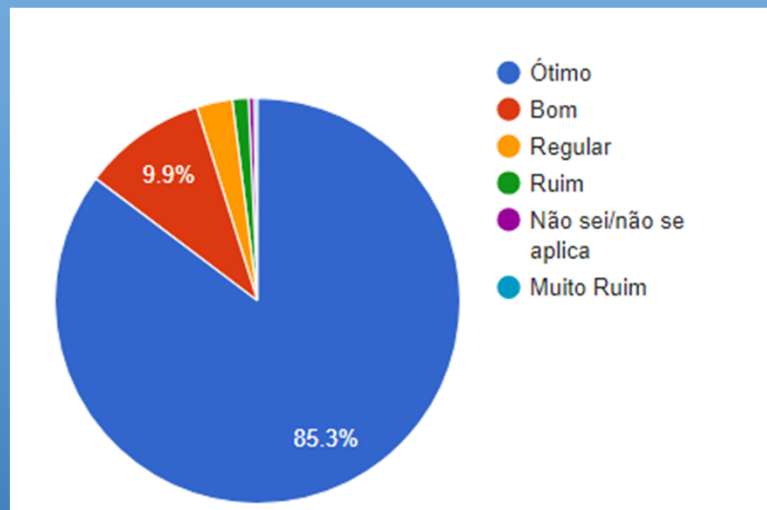

FISIOTERAPIA - AVALIAÇÃO POR DISCIPLINAS

Índice de Participação Geral: 94%

DISCENTE AVALIA A INSTITUIÇÃO 2023A

Pesquisa Institucional

UniSALESIANO - SEDE

NUTRIÇÃO – Resultado Geral *

* Avaliação do Curso, Coordenação de Curso, Direção, Infraestrutura Física, Pedagógica e Tecnológica

NUTRIÇÃO - AVALIAÇÃO POR DISCIPLINAS

Índice de Participação Geral: 96%

DISCENTE AVALIA A INSTITUIÇÃO 2023A

Pesquisa Institucional

UniSALESIANO - SEDE

PUBLICIDADE E PROPAGANDA – Resultado Geral *

* Avaliação do Curso, Coordenação de Curso, Direção, Infraestrutura Física, Pedagógica e Tecnológica

PUBLICIDADE E PROPAGANDA - AVALIAÇÃO POR DISCIPLINAS

Índice de Participação Geral: 97%

DISCENTE AVALIA A INSTITUIÇÃO 2023A

Pesquisa Institucional

UniSALESIANO - SEDE

PSICOLOGIA – Resultado Geral *

PSICOLOGIA - AVALIAÇÃO POR DISCIPLINAS