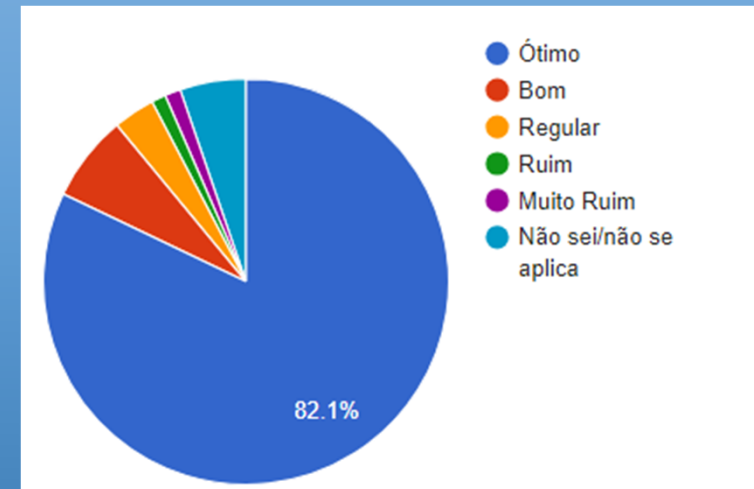

NUTRIÇÃO - AVALIAÇÃO POR DISCIPLINAS

Índice de Participação Geral: 96%

DISCENTE AVALIA A INSTITUIÇÃO 2023A

Pesquisa Institucional

UniSALESIANO - SEDE

PUBLICIDADE E PROPAGANDA – Resultado Geral *

* Avaliação do Curso, Coordenação de Curso, Direção, Infraestrutura Física, Pedagógica e Tecnológica

PUBLICIDADE E PROPAGANDA - AVALIAÇÃO POR DISCIPLINAS

Índice de Participação Geral: 97%

DISCENTE AVALIA A INSTITUIÇÃO 2023A

Pesquisa Institucional

UniSALESIANO - SEDE

PSICOLOGIA – Resultado Geral *

PSICOLOGIA - AVALIAÇÃO POR DISCIPLINAS

* Avaliação do Curso, Coordenação de Curso, Direção, Infraestrutura Física, Pedagógica e Tecnológica

Índice de Participação Geral: 98%

DISCENTE AVALIA A INSTITUIÇÃO 2023A

Pesquisa Institucional

UniSALESIANO - SEDE