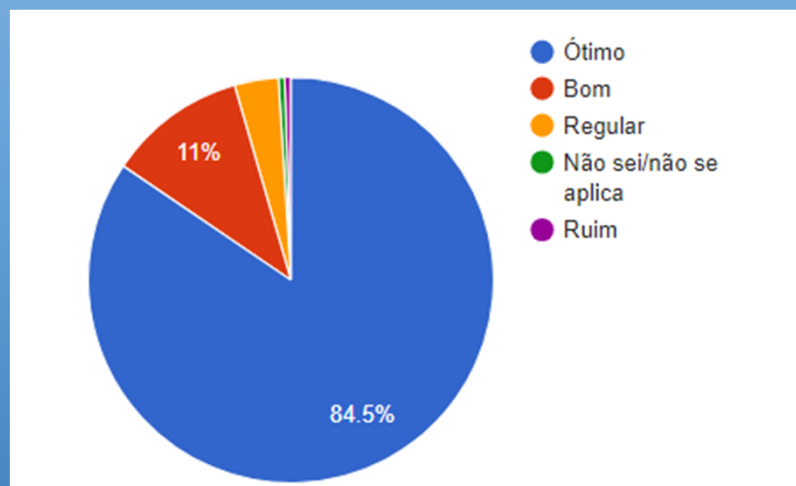

DISCENTE AVALIA A INSTITUIÇÃO 2023A

Pesquisa Institucional

UniSALESIANO - SEDE

PEDAGOGIA – Resultado Geral *