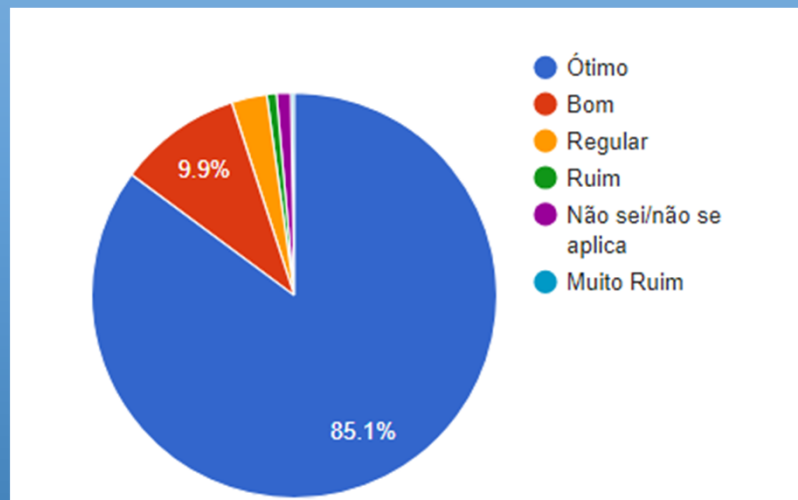

DIREITO - AVALIAÇÃO POR DISCIPLINAS

Índice de Participação Geral: 95%

DISCENTE AVALIA A INSTITUIÇÃO 2023A

Pesquisa Institucional

UniSALESIANO - SEDE

EDUCAÇÃO FÍSICA – Resultado Geral *

EDUCAÇÃO FÍSICA - AVALIAÇÃO POR DISCIPLINAS

* Avaliação do Curso, Coordenação de Curso, Direção, Infraestrutura Física, Pedagógica e Tecnológica

Índice de Participação Geral: 95%

DISCENTE AVALIA A INSTITUIÇÃO 2023A

Pesquisa Institucional

UniSALESIANO - SEDE