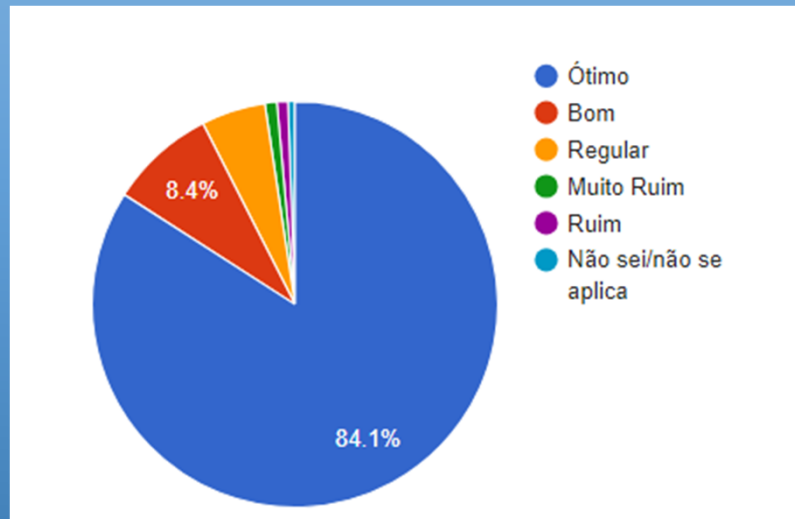

DISCENTE AVALIA A INSTITUIÇÃO 2023A

Pesquisa Institucional

UniSALESIANO - SEDE

CURSOS – Resultado Geral *

AVALIAÇÃO POR DISCIPLINAS – Resultado Geral

* Avaliação do Curso, Coordenação de Curso, Direção, Infraestrutura Física, Pedagógica e Tecnológica

Índice de Participação Geral: 95%

DISCENTE AVALIA A INSTITUIÇÃO 2023A

Pesquisa Institucional

UniSALESIANO - SEDE

ADMINISTRAÇÃO – Resultado Geral *

* Avaliação do Curso, Coordenação de Curso, Direção, Infraestrutura Física, Pedagógica e Tecnológica