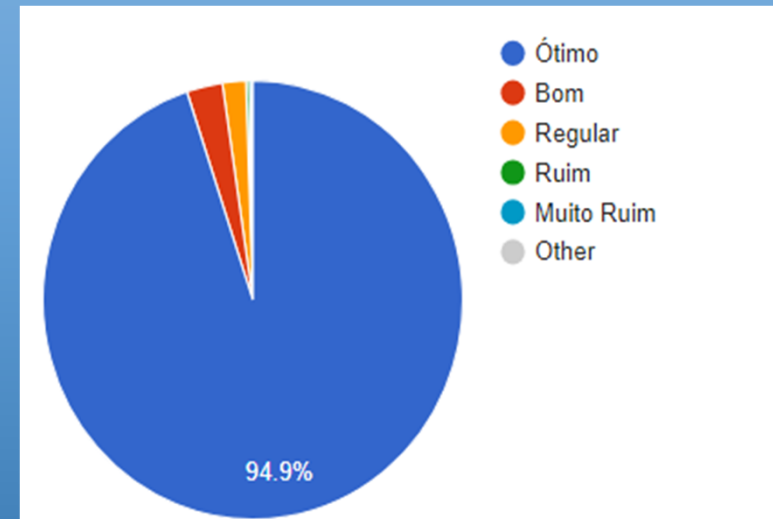

Índice de Participação Geral: 95%

DISCENTE AVALIA A INSTITUIÇÃO 2023A

Pesquisa Institucional

UniSALESIANO - SEDE

ADMINISTRAÇÃO – Resultado Geral *

* Avaliação do Curso, Coordenação de Curso, Direção, Infraestrutura Física, Pedagógica e Tecnológica

ADMINISTRAÇÃO - AVALIAÇÃO POR DISCIPLINAS

Índice de Participação Geral: 98%

DISCENTE AVALIA A INSTITUIÇÃO 2023A

Pesquisa Institucional

UniSALESIANO - SEDE

BIOMEDICINA – Resultado Geral *

BIOMEDICINA - AVALIAÇÃO POR DISCIPLINAS