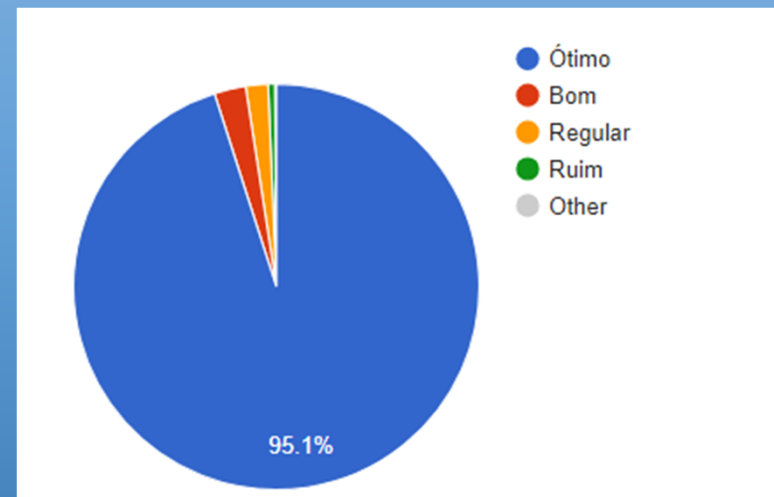

ENFERMAGEM - AVALIAÇÃO POR DISCIPLINAS

* Avaliação do Curso, Coordenação de Curso, Direção, Infraestrutura Física, Pedagógica e Tecnológica

Índice de Participação Geral: 94%