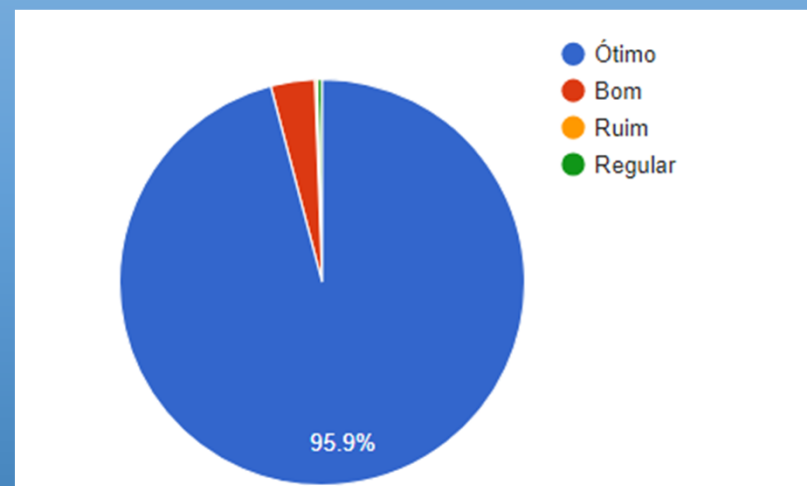

PEDAGOGIA - AVALIAÇÃO POR DISCIPLINAS

* Avaliação do Curso, Coordenação de Curso, Direção, Infraestrutura Física, Pedagógica e Tecnológica

Índice de Participação Geral: 83%