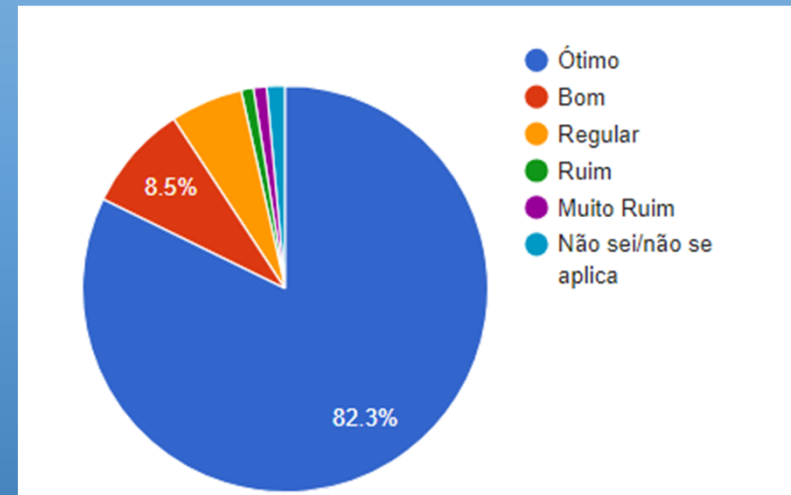

ENGENHARIA AGRONÔMICA - AVALIAÇÃO POR DISCIPLINAS

Índice de Participação Geral: 94%

DISCENTE AVALIA A INSTITUIÇÃO 2023A

Pesquisa Institucional

UniSALESIANO - SEDE

FISIOTERAPIA – Resultado Geral *

* Avaliação do Curso, Coordenação de Curso, Direção, Infraestrutura Física, Pedagógica e Tecnológica

FISIOTERAPIA - AVALIAÇÃO POR DISCIPLINAS

Índice de Participação Geral: 94%

DISCENTE AVALIA A INSTITUIÇÃO 2023A

Pesquisa Institucional

UniSALESIANO - SEDE

NUTRIÇÃO – Resultado Geral *

* Avaliação do Curso, Coordenação de Curso, Direção, Infraestrutura Física, Pedagógica e Tecnológica

NUTRIÇÃO - AVALIAÇÃO POR DISCIPLINAS

Índice de Participação Geral: 96%

DISCENTE AVALIA A INSTITUIÇÃO 2023A

Pesquisa Institucional

UniSALESIANO - SEDE

PUBLICIDADE E PROPAGANDA – Resultado Geral *

* Avaliação do Curso, Coordenação de Curso, Direção, Infraestrutura Física, Pedagógica e Tecnológica