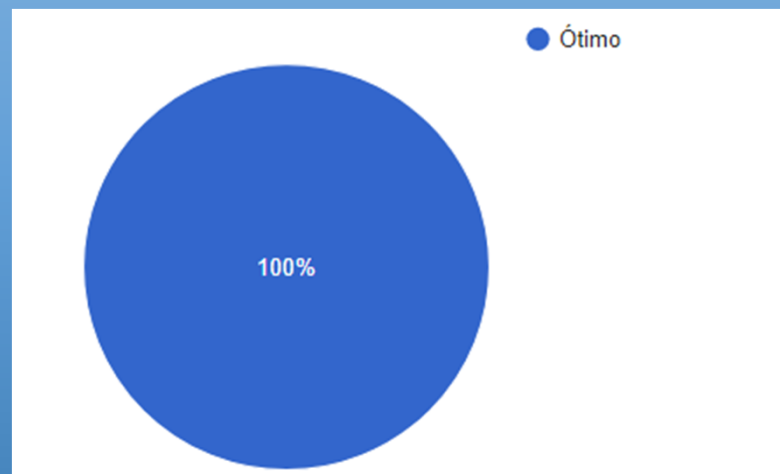

Pesquisa Institucional

UniSALESIANO - SEDE

PEDAGOGIA (EaD) – Resultado Geral *

PEDAGOGIA (EaD) - AVALIAÇÃO POR DISCIPLINAS

* Avaliação do Curso, Coordenação de Curso, Direção, Infraestrutura Física, Pedagógica e Tecnológica

Índice de Participação Geral: 61%