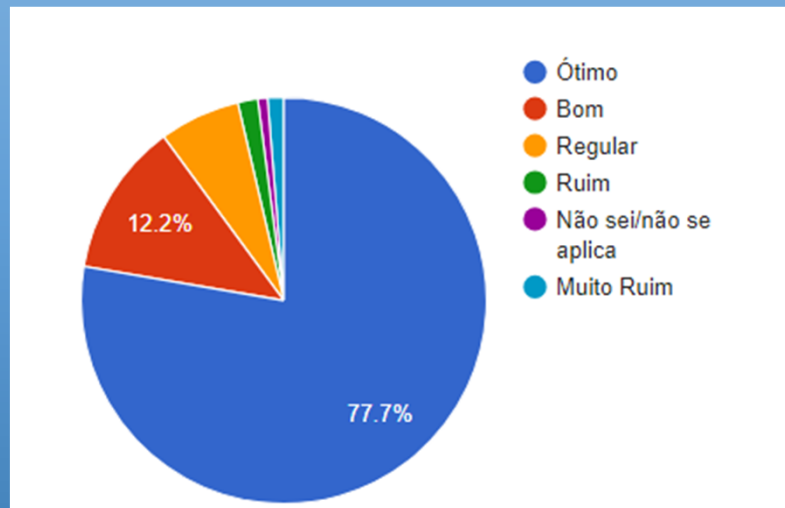

ENFERMAGEM – Resultado Geral *

ENFERMAGEM - AVALIAÇÃO POR DISCIPLINAS

* Avaliação do Curso, Coordenação de Curso, Direção, Infraestrutura Física, Pedagógica e Tecnológica

Índice de Participação Geral: 94%

DISCENTE AVALIA A INSTITUIÇÃO 2023A

Pesquisa Institucional

UniSALESIANO - SEDE

ENGENHARIA AGRONÔMICA – Resultado Geral *

* Avaliação do Curso, Coordenação de Curso, Direção, Infraestrutura Física, Pedagógica e Tecnológica