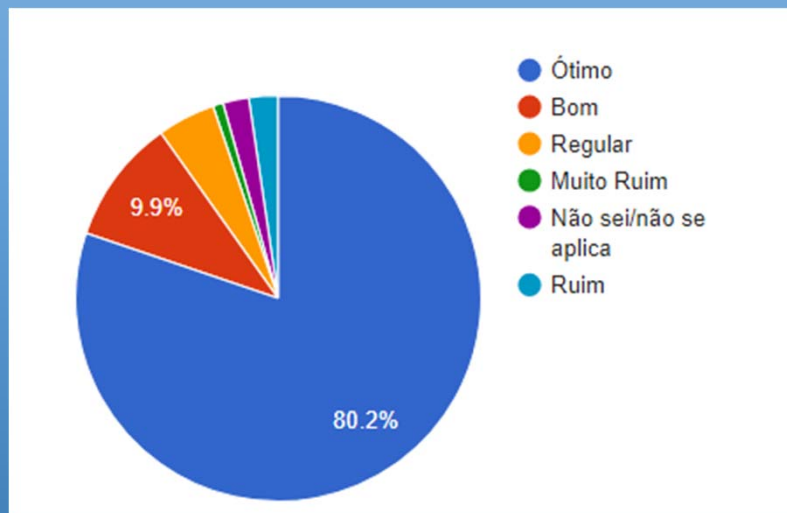

DISCENTE AVALIA A INSTITUIÇÃO 2023A

Pesquisa Institucional

UniSALESIANO - SEDE

ENGENHARIA AGRONÔMICA – Resultado Geral *

* Avaliação do Curso, Coordenação de Curso, Direção, Infraestrutura Física, Pedagógica e Tecnológica

ENGENHARIA AGRONÔMICA - AVALIAÇÃO POR DISCIPLINAS

Índice de Participação Geral: 94%

DISCENTE AVALIA A INSTITUIÇÃO 2023A

Pesquisa Institucional

UniSALESIANO - SEDE

FISIOTERAPIA – Resultado Geral *

* Avaliação do Curso, Coordenação de Curso, Direção, Infraestrutura Física, Pedagógica e Tecnológica

FISIOTERAPIA - AVALIAÇÃO POR DISCIPLINAS

Índice de Participação Geral: 94%

DISCENTE AVALIA A INSTITUIÇÃO 2023A

Pesquisa Institucional

UniSALESIANO - SEDE

NUTRIÇÃO – Resultado Geral *

* Avaliação do Curso, Coordenação de Curso, Direção, Infraestrutura Física, Pedagógica e Tecnológica