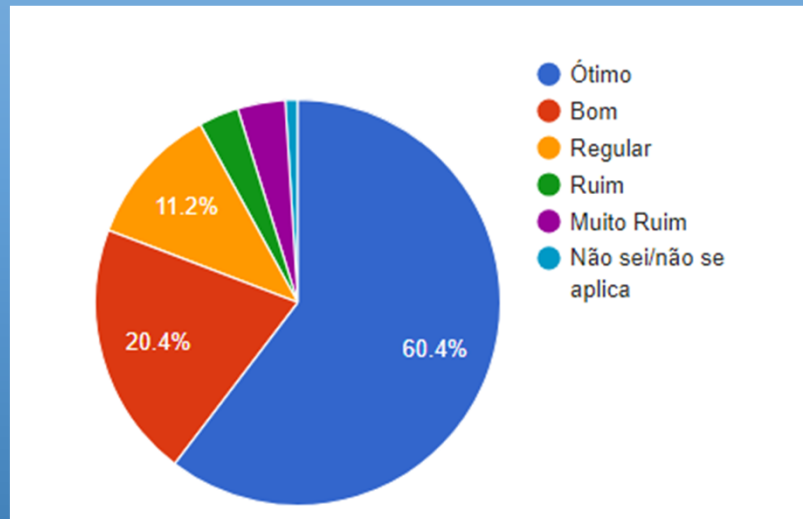

ENGENHARIA AGRONÔMICA - AVALIAÇÃO POR DISCIPLINAS

Índice de Participação Geral: 94%

DISCENTE AVALIA A INSTITUIÇÃO 2023A

Pesquisa Institucional

UniSALESIANO - SEDE

FISIOTERAPIA – Resultado Geral *

* Avaliação do Curso, Coordenação de Curso, Direção, Infraestrutura Física, Pedagógica e Tecnológica

FISIOTERAPIA - AVALIAÇÃO POR DISCIPLINAS

Índice de Participação Geral: 94%

DISCENTE AVALIA A INSTITUIÇÃO 2023A

Pesquisa Institucional

UniSALESIANO - SEDE

NUTRIÇÃO – Resultado Geral *

* Avaliação do Curso, Coordenação de Curso, Direção, Infraestrutura Física, Pedagógica e Tecnológica

NUTRIÇÃO - AVALIAÇÃO POR DISCIPLINAS

Índice de Participação Geral: 96%

DISCENTE AVALIA A INSTITUIÇÃO 2023A

Pesquisa Institucional

UniSALESIANO - SEDE

PUBLICIDADE E PROPAGANDA – Resultado Geral *

* Avaliação do Curso, Coordenação de Curso, Direção, Infraestrutura Física, Pedagógica e Tecnológica