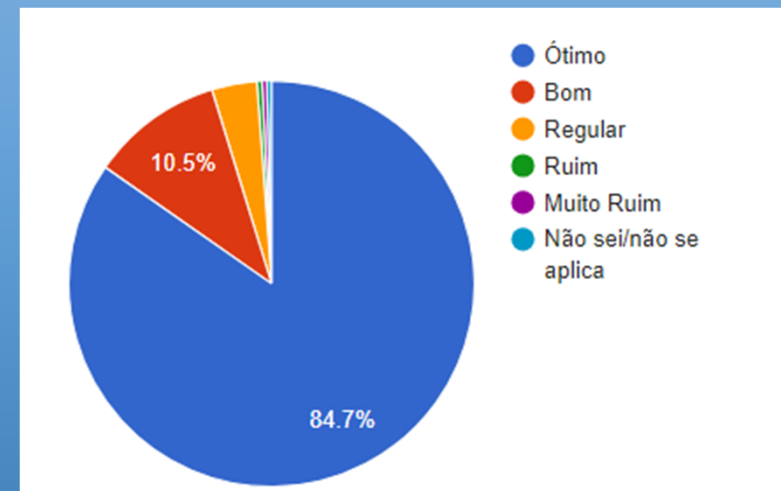

Índice de Participação Geral: 95%

DISCENTE AVALIA A INSTITUIÇÃO 2023A

Pesquisa Institucional

UniSALESIANO - SEDE

ADMINISTRAÇÃO – Resultado Geral *

* Avaliação do Curso, Coordenação de Curso, Direção, Infraestrutura Física, Pedagógica e Tecnológica

ADMINISTRAÇÃO - AVALIAÇÃO POR DISCIPLINAS

Índice de Participação Geral: 98%

DISCENTE AVALIA A INSTITUIÇÃO 2023A

Pesquisa Institucional

UniSALESIANO - SEDE

BIOMEDICINA – Resultado Geral *

BIOMEDICINA - AVALIAÇÃO POR DISCIPLINAS