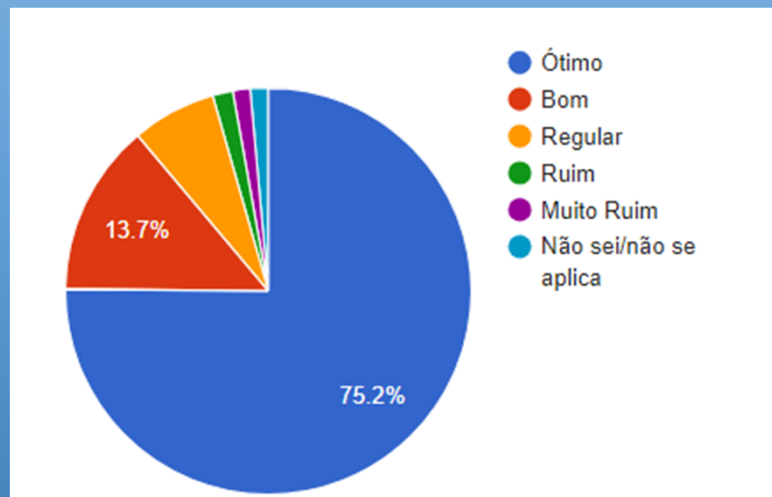

DISCENTE AVALIA A INSTITUIÇÃO 2023A

Pesquisa Institucional

UniSALESIANO - SEDE

CURSOS – Resultado Geral *

AVALIAÇÃO POR DISCIPLINAS – Resultado Geral

* Avaliação do Curso, Coordenação de Curso, Direção, Infraestrutura Física, Pedagógica e Tecnológica

Índice de Participação Geral: 95%

DISCENTE AVALIA A INSTITUIÇÃO 2023A

Pesquisa Institucional

UniSALESIANO - SEDE

ADMINISTRAÇÃO – Resultado Geral *

* Avaliação do Curso, Coordenação de Curso, Direção, Infraestrutura Física, Pedagógica e Tecnológica