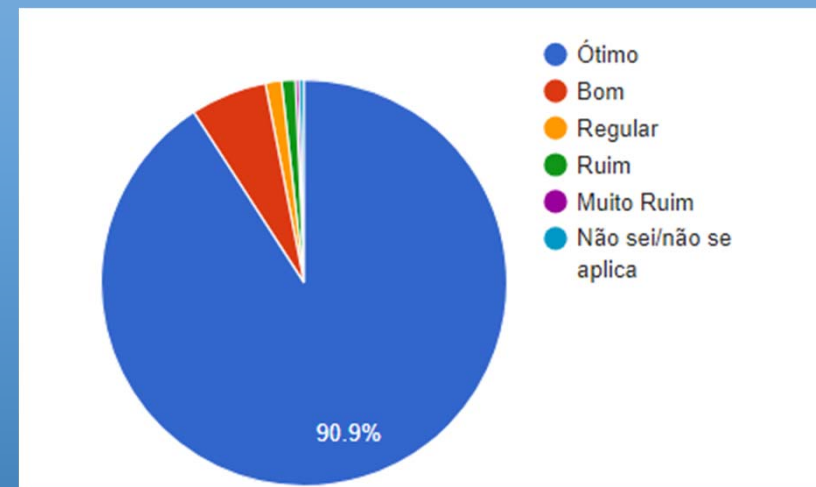

DISCENTE AVALIA A INSTITUIÇÃO 2023A

Pesquisa Institucional

UniSALESIANO - SEDE

ENGENHARIA AGRONÔMICA – Resultado Geral *

* Avaliação do Curso, Coordenação de Curso, Direção, Infraestrutura Física, Pedagógica e Tecnológica

ENGENHARIA AGRONÔMICA - AVALIAÇÃO POR DISCIPLINAS

Índice de Participação Geral: 94%

DISCENTE AVALIA A INSTITUIÇÃO 2023A

Pesquisa Institucional

UniSALESIANO - SEDE

FISIOTERAPIA – Resultado Geral *

* Avaliação do Curso, Coordenação de Curso, Direção, Infraestrutura Física, Pedagógica e Tecnológica

FISIOTERAPIA - AVALIAÇÃO POR DISCIPLINAS

Índice de Participação Geral: 94%

DISCENTE AVALIA A INSTITUIÇÃO 2023A

Pesquisa Institucional

UniSALESIANO - SEDE

NUTRIÇÃO – Resultado Geral *

* Avaliação do Curso, Coordenação de Curso, Direção, Infraestrutura Física, Pedagógica e Tecnológica