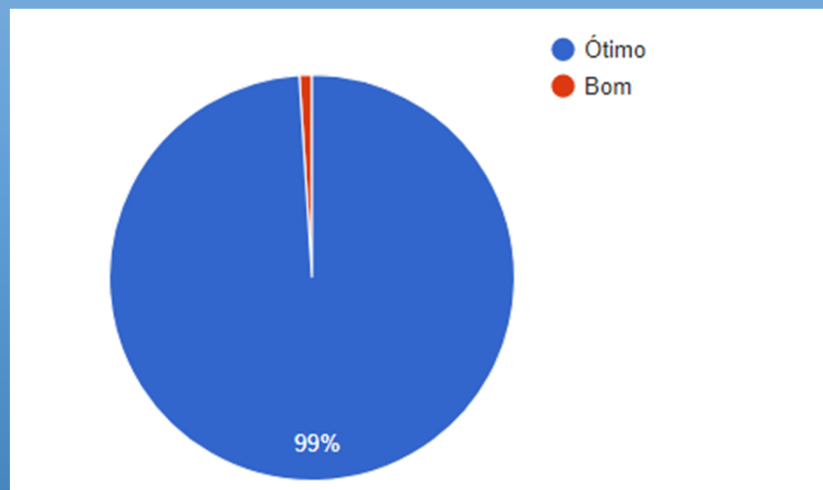

DISCENTE AVALIA A INSTITUIÇÃO 2023A

Pesquisa Institucional

UniSALESIANO - SEDE

PEDAGOGIA (EaD) – Resultado Geral *