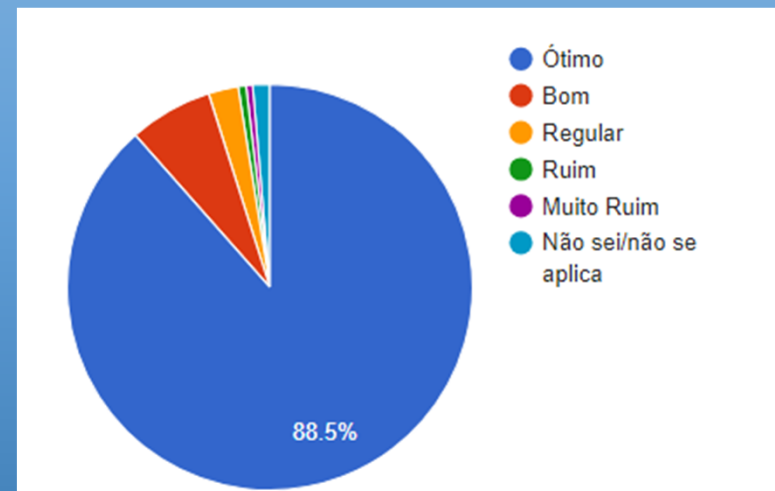

DISCENTE AVALIA A INSTITUIÇÃO 2023A

Pesquisa Institucional

UniSALESIANO - SEDE

CURSOS – Resultado Geral *

AVALIAÇÃO POR DISCIPLINAS – Resultado Geral

* Avaliação do Curso, Coordenação de Curso, Direção, Infraestrutura Física, Pedagógica e Tecnológica

Índice de Participação Geral: 95%

DISCENTE AVALIA A INSTITUIÇÃO 2023A

Pesquisa Institucional

UniSALESIANO - SEDE

ADMINISTRAÇÃO – Resultado Geral *

* Avaliação do Curso, Coordenação de Curso, Direção, Infraestrutura Física, Pedagógica e Tecnológica