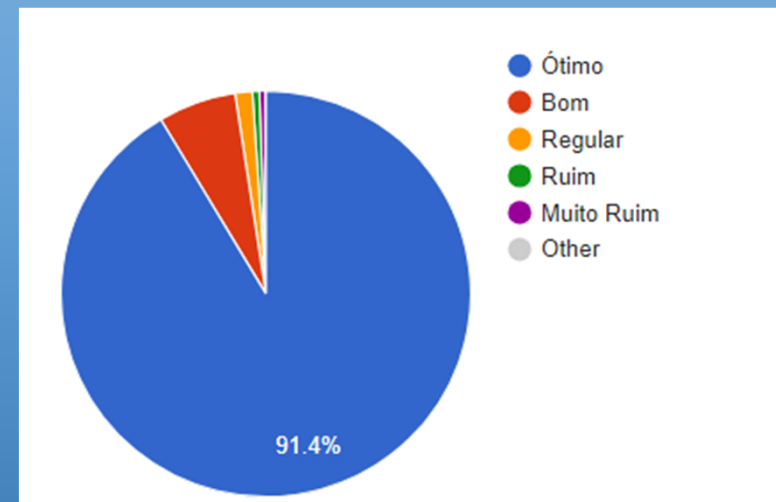

FISIOTERAPIA - AVALIAÇÃO POR DISCIPLINAS

Índice de Participação Geral: 94%

DISCENTE AVALIA A INSTITUIÇÃO 2023A

Pesquisa Institucional

UniSALESIANO - SEDE

NUTRIÇÃO – Resultado Geral *

* Avaliação do Curso, Coordenação de Curso, Direção, Infraestrutura Física, Pedagógica e Tecnológica

NUTRIÇÃO - AVALIAÇÃO POR DISCIPLINAS

Índice de Participação Geral: 96%

DISCENTE AVALIA A INSTITUIÇÃO 2023A

Pesquisa Institucional

UniSALESIANO - SEDE

PUBLICIDADE E PROPAGANDA – Resultado Geral *

* Avaliação do Curso, Coordenação de Curso, Direção, Infraestrutura Física, Pedagógica e Tecnológica

PUBLICIDADE E PROPAGANDA - AVALIAÇÃO POR DISCIPLINAS

Índice de Participação Geral: 97%

DISCENTE AVALIA A INSTITUIÇÃO 2023A

Pesquisa Institucional

UniSALESIANO - SEDE

PSICOLOGIA – Resultado Geral *

PSICOLOGIA - AVALIAÇÃO POR DISCIPLINAS