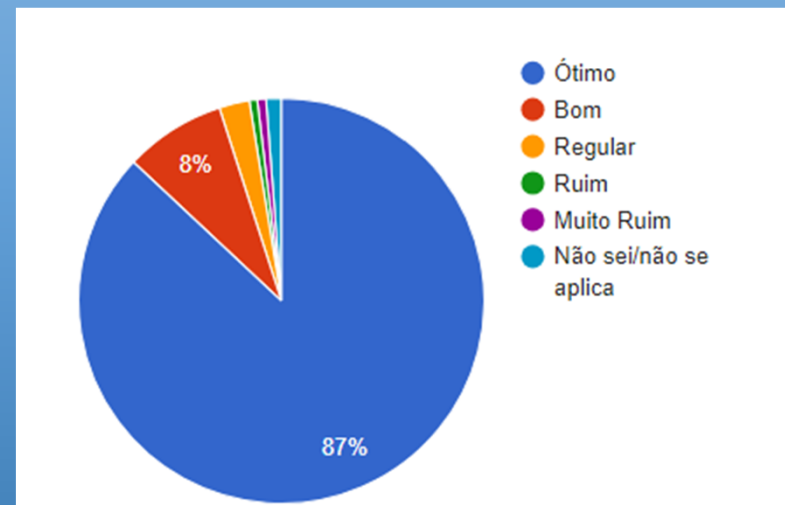

DISCENTE AVALIA A INSTITUIÇÃO 2023A

Pesquisa Institucional

UniSALESIANO - SEDE

DIREITO – Resultado Geral *

* Avaliação do Curso, Coordenação de Curso, Direção, Infraestrutura Física, Pedagógica e Tecnológica

DIREITO - AVALIAÇÃO POR DISCIPLINAS

Índice de Participação Geral: 95%

DISCENTE AVALIA A INSTITUIÇÃO 2023A

Pesquisa Institucional

UniSALESIANO - SEDE

EDUCAÇÃO FÍSICA – Resultado Geral *

EDUCAÇÃO FÍSICA - AVALIAÇÃO POR DISCIPLINAS