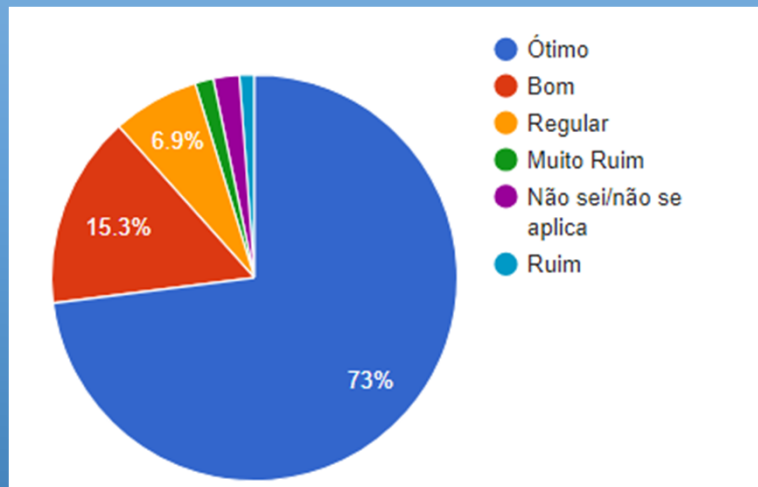

CIÊNCIAS CONTÁBEIS – Resultado Geral *

CIÊNCIAS CONTÁBEIS - AVALIAÇÃO POR DISCIPLINAS

* Avaliação do Curso, Coordenação de Curso, Direção, Infraestrutura Física, Pedagógica e Tecnológica

Índice de Participação Geral: 93%

DISCENTE AVALIA A INSTITUIÇÃO 2023A

Pesquisa Institucional

UniSALESIANO - SEDE

DIREITO – Resultado Geral *

* Avaliação do Curso, Coordenação de Curso, Direção, Infraestrutura Física, Pedagógica e Tecnológica