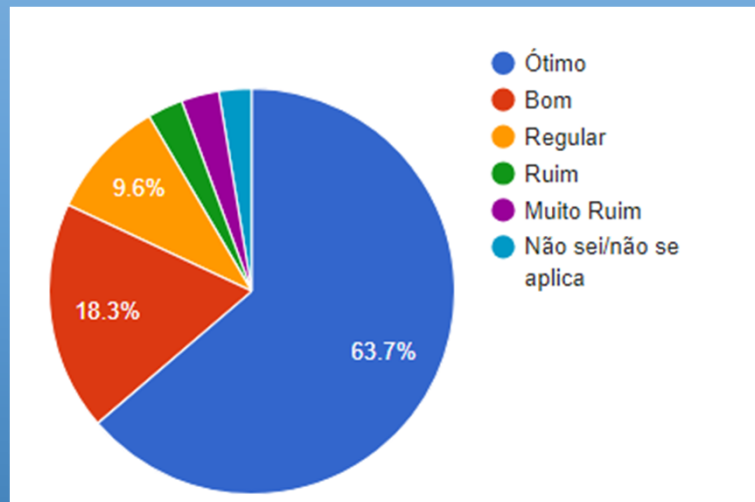

NUTRIÇÃO - AVALIAÇÃO POR DISCIPLINAS

Índice de Participação Geral: 96%

DISCENTE AVALIA A INSTITUIÇÃO 2023A

Pesquisa Institucional

UniSALESIANO - SEDE

PUBLICIDADE E PROPAGANDA – Resultado Geral *

* Avaliação do Curso, Coordenação de Curso, Direção, Infraestrutura Física, Pedagógica e Tecnológica

PUBLICIDADE E PROPAGANDA - AVALIAÇÃO POR DISCIPLINAS

Índice de Participação Geral: 97%

DISCENTE AVALIA A INSTITUIÇÃO 2023A

Pesquisa Institucional

UniSALESIANO - SEDE

PSICOLOGIA – Resultado Geral *

PSICOLOGIA - AVALIAÇÃO POR DISCIPLINAS

* Avaliação do Curso, Coordenação de Curso, Direção, Infraestrutura Física, Pedagógica e Tecnológica

Índice de Participação Geral: 98%

DISCENTE AVALIA A INSTITUIÇÃO 2023A

Pesquisa Institucional

UniSALESIANO - SEDE