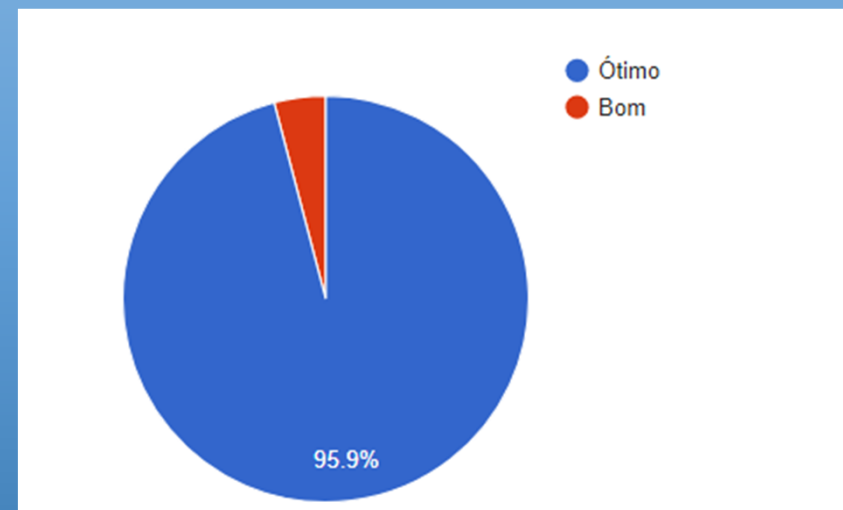

ADMINISTRAÇÃO - AVALIAÇÃO POR DISCIPLINAS

Índice de Participação Geral: 98%

DISCENTE AVALIA A INSTITUIÇÃO 2023A

Pesquisa Institucional

UniSALESIANO - SEDE

BIOMEDICINA – Resultado Geral *

BIOMEDICINA - AVALIAÇÃO POR DISCIPLINAS

* Avaliação do Curso, Coordenação de Curso, Direção, Infraestrutura Física, Pedagógica e Tecnológica

Índice de Participação Geral: 100%

DISCENTE AVALIA A INSTITUIÇÃO 2023A

Pesquisa Institucional

UniSALESIANO - SEDE

CIÊNCIAS CONTÁBEIS – Resultado Geral *

CIÊNCIAS CONTÁBEIS - AVALIAÇÃO POR DISCIPLINAS

* Avaliação do Curso, Coordenação de Curso, Direção, Infraestrutura Física, Pedagógica e Tecnológica

Índice de Participação Geral: 93%