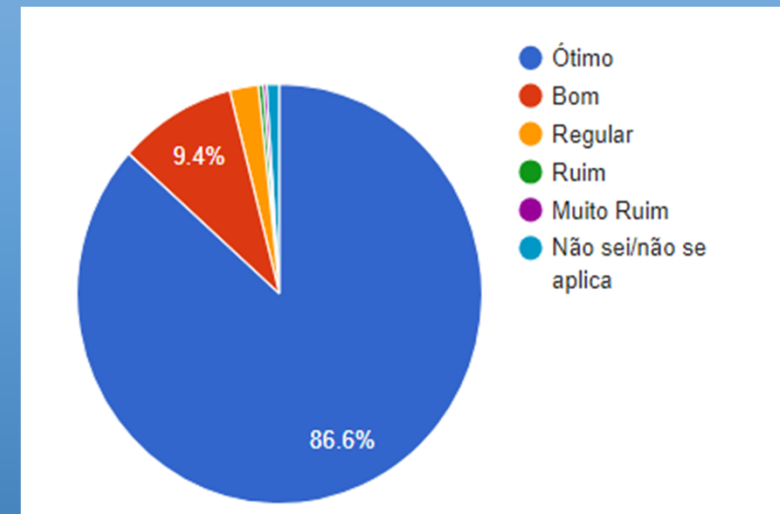

DISCENTE AVALIA A INSTITUIÇÃO 2023A

Pesquisa Institucional

UniSALESIANO - SEDE

ENGENHARIA AGRONÔMICA – Resultado Geral *

* Avaliação do Curso, Coordenação de Curso, Direção, Infraestrutura Física, Pedagógica e Tecnológica

ENGENHARIA AGRONÔMICA - AVALIAÇÃO POR DISCIPLINAS

Índice de Participação Geral: 94%

DISCENTE AVALIA A INSTITUIÇÃO 2023A

Pesquisa Institucional

UniSALESIANO - SEDE

FISIOTERAPIA – Resultado Geral *

* Avaliação do Curso, Coordenação de Curso, Direção, Infraestrutura Física, Pedagógica e Tecnológica