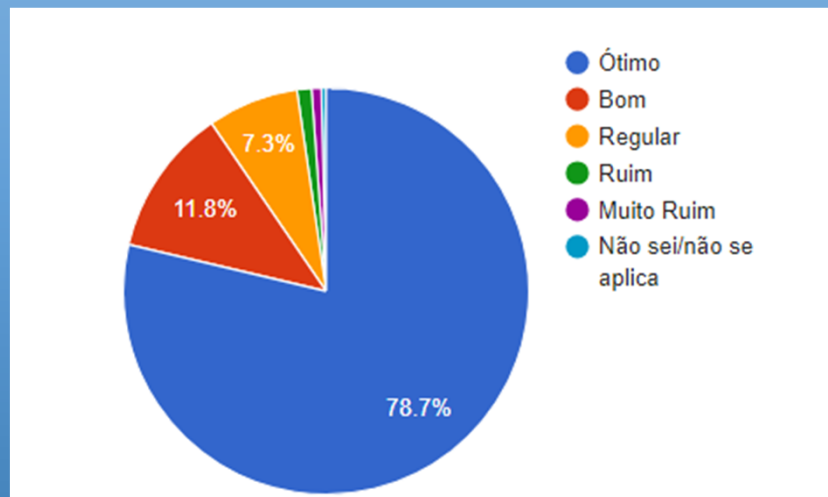

DISCENTE AVALIA A INSTITUIÇÃO 2023A

Pesquisa Institucional

UniSALESIANO - SEDE

ENFERMAGEM – Resultado Geral *